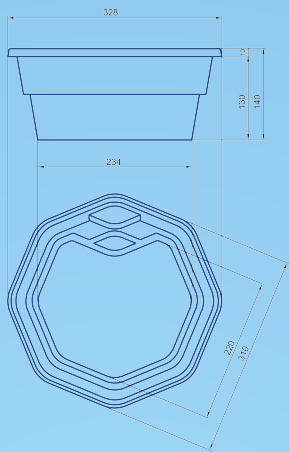

overkapping geplaatst worden. Optioneel kunnen de baden voorzien worden van een isolatie laag.

\* Bovenbouw elektrisch lamellenafdekking mogelijk

LZW 340  
3,3 x 1,40

LZW 550 \*  
5,5 x 3,1 x 1,55

LZW 700 \*  
7,0 x 3,1 x 1,55

LZW 850 \*  
8,5 x 3,7 x 1,55

**LZW 520 \***  
5,1 x 3,1 x 1,50

**LZW 630 \***  
6,3 x 3,1 x 1,50

**LZW 760 \***  
7,6 x 3,6 x 1,55