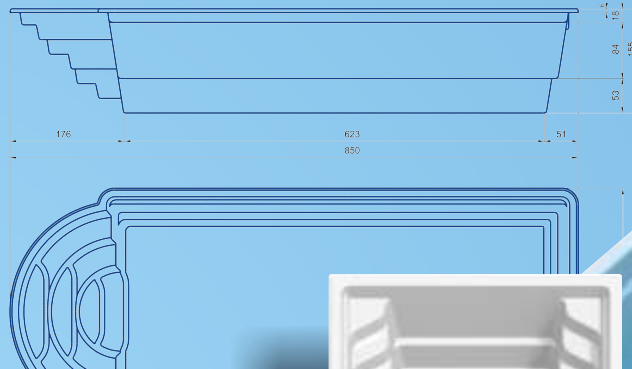

overkapping geplaatst worden. Optioneel kunnen de baden voorzien worden van een isolatie laag.

\* Bovenbouw elektrisch lamellenafdekking mogelijk

LZW 340  
3,3 x 1,40

LZW 550 \*  
5,5 x 3,1 x 1,55

LZW 700 \*  
7,0 x 3,1 x 1,55

LZW 850 \*  
8,5 x 3,7 x 1,55

**LZW 520 \***  
5,1 x 3,1 x 1,50

**LZW 630 \***  
6,3 x 3,1 x 1,50

**LZW 760 \***  
7,6 x 3,6 x 1,55